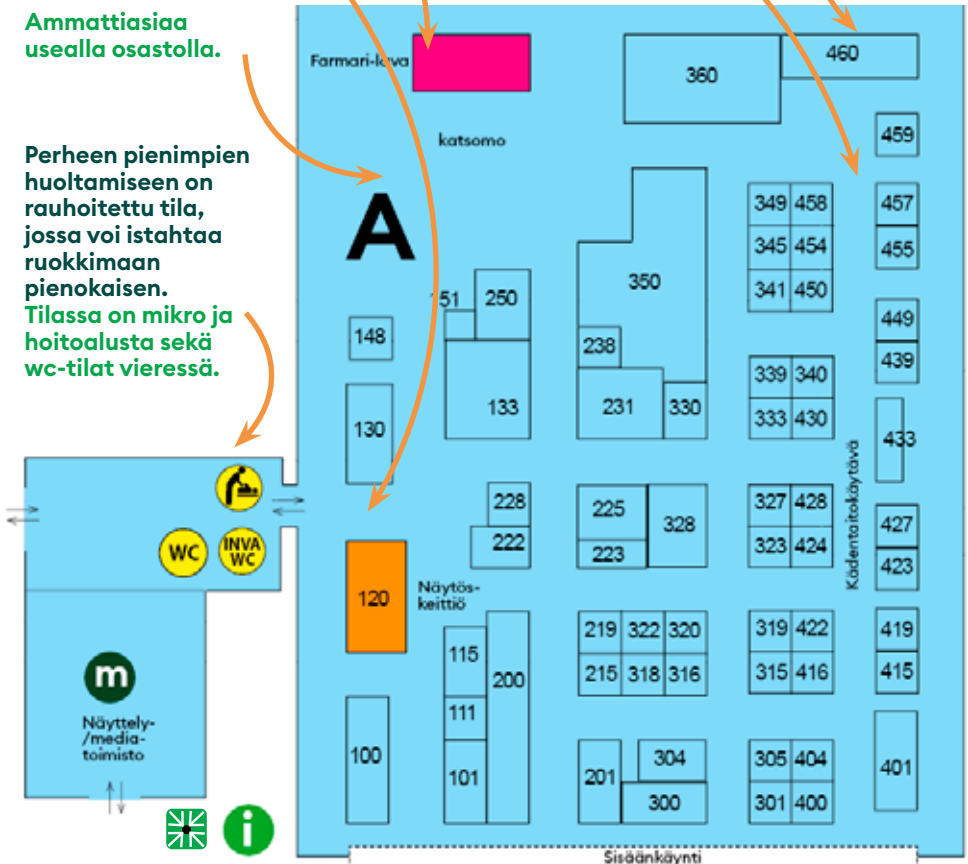

Sisäosastot Hiekkasärkät Areenalla

Farmarin sisäosastolla on runsaasti nähtävää ja koettavaa.

ASIAA JA ELÄMYKSIÄ!

Farmari-lavalla juhla-
puheita, palkitsemisia
ja paneeleja. Katso
ohjelma s. 27.

Kohtaa Önni Möö ja
peruna lavan oikealla
puolella.

Näytöskeittiössä
kokataan erilaisia
perinnemakuja.

Kädentaitokäytävällä
ihastut mm. käsinteh-
tyihin asusteisiin.

Ammattiasiaa
usealla osastolla.

Perheen pienimpien
huoltamiseen on
rauhoitettu tila,
jossa voi istahtaa
ruokkimaan
pienokaisen.
Tilassa on mikro ja
hoitoalusta sekä
wc-tilat vieressä.